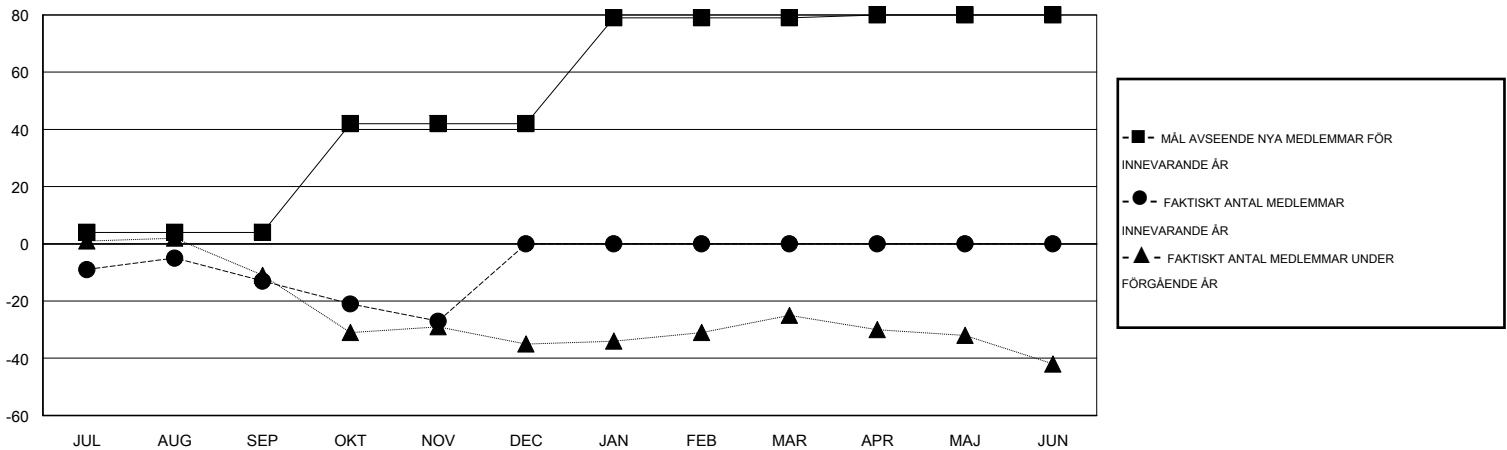

MONTHLY MEMBERSHIP PROGRESS REPORT

District 104 C

Results as of: 11/30/2014

GMT: Kenneth Persson

OMRÅDE NORWAY

GMT KO 4

Klubbar					Medlemmar				
RESULTAT FÖR 2014-2015					RESULTAT FÖR 2014-2015				
KVARTAL	MÅL AVSEENDE NYA KLUBBAR	NYA KLUBBAR	AVFÖRDA KLUBBAR	NETTOTILLVÄX T/MINSKNING	KVARTAL	MÅL AVSEENDE NYA MEDLEMMAR	CHARTER OCH TILLAGDA NYA MEDLEMMAR	AVFÖRDA MEDLEMMAR	NETTOTILLVÄX T/MINSKNING
JUL/AUG/SEP	0	0	1	-1	JUL/AUG/SEP	4	11	24	-13
OKT/NOV/DEC	1	0	0	0	OKT/NOV/DEC	38	5	19	-14
JAN/FEB/MAR	1	0	0	0	JAN/FEB/MAR	37	0	0	0
APR/MAJ/JUN	0	0	0	0	APR/MAJ/JUN	1	0	0	0

MÅL OCH FAKTISKT ANTAL NYA KLUBBAR

MÅL OCH FAKTISKT ANTAL MEDLEMMAR

NEDLAGDA KLUBBAR: 1

AVFÖRDA MEDLEMMAR

AVLIDNA	3
NEDLAGD KLUBB	0
ÖVRIGA	40
TOTAL	43

8 CLUBS OF 49 TOG UPP EN ELLER FLER NYA MEDLEMMAR

[KLICKA HÄR FÖR INFORMATION OM STATUS](#)