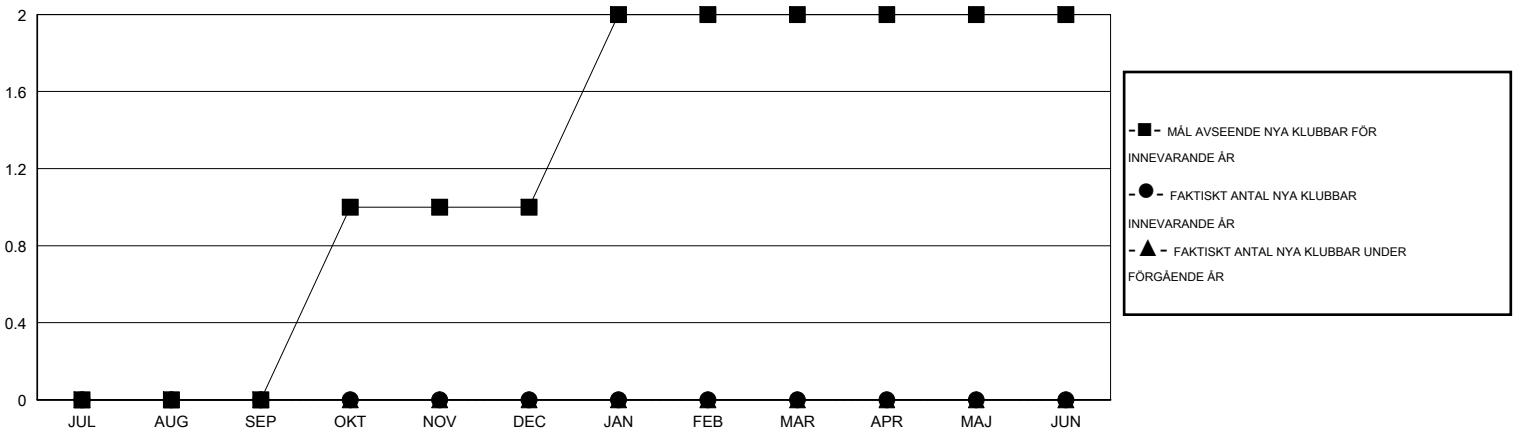

MONTHLY MEMBERSHIP PROGRESS REPORT

District 104 C

Results as of: 11/30/2014

GMT: Kenneth Persson

OMRÅDE NORWAY

GMT KO 4

Klubbar					Medlemmar				
RESULTAT FÖR 2014-2015					RESULTAT FÖR 2014-2015				
KVARTAL	MÅL AVSEENDE NYA KLUBBAR	NYA KLUBBAR	AVFÖRDA KLUBBAR	NETTOTILLVÄX T/MINSKNING	KVARTAL	MÅL AVSEENDE NYA MEDLEMMAR	CHARTER OCH TILLAGDA NYA MEDLEMMAR	AVFÖRDA MEDLEMMAR	NETTOTILLVÄX T/MINSKNING
JUL/AUG/SEP	0	0	1	-1	JUL/AUG/SEP	4	11	24	-13
OKT/NOV/DEC	1	0	0	0	OKT/NOV/DEC	38	5	19	-14
JAN/FEB/MAR	1	0	0	0	JAN/FEB/MAR	37	0	0	0
APR/MAJ/JUN	0	0	0	0	APR/MAJ/JUN	1	0	0	0

MÅL OCH FAKTISKT ANTAL NYA KLUBBAR

MÅL OCH FAKTISKT ANTAL MEDLEMMAR

NEDLAGDA KLUBBAR: 1

AVFÖRDA MEDLEMMAR

AVLIDNA	3
NEDLAGD KLUBB	0
ÖVRIGA	40
TOTAL	43

8 CLUBS OF 49 TOG UPP EN ELLER FLER NYA MEDLEMMAR

[KLICKA HÄR FÖR INFORMATION OM STATUS](#)